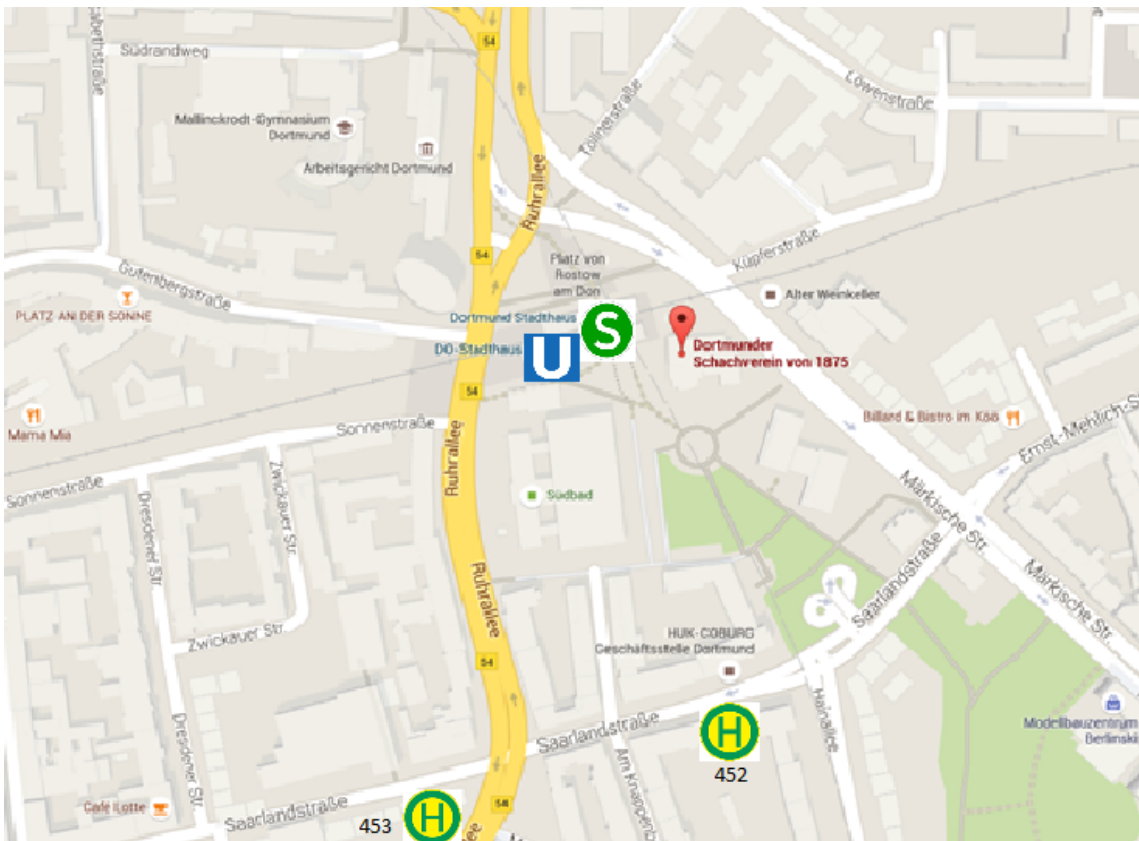

-Vorsitzender/ Spielleitung DSV 1875-

Klaus Lanwehr  
[Klauslanwehr@hotmail.com](mailto:Klauslanwehr@hotmail.com)  
Kreuzstr. 92, 44137 Dortmund  
-Spielleitung DSV 1875-

- Termin:** Samstag, 23.06.2018  
**Veranstalter:** Dortmunder SV 1875  
**Spiellokal:** Spiellokal des DSV 1875, Cafe-Restaurant im Wilhelm-Hansmann-Haus  
**Ort:** Märkische Str. 21; 44141 Dortmund, Tel.: 0231 529 892
- Spielmodus:** 6 Runden Schweizer System (ab 24 Teilnehmer 7 Runden), Bedenkzeit 20 Min./ Spieler/in. Startfolge nach ermittelter TWZ (Turnierwertzahl), Auslosung und Wertung erfolgt durch das Computerprogramm WinSwiss.
- Wertung:** Brettunkte, Buchholz, direkter Vergleich.  
**Turnierleiter:** Eckart Köhler
- Preise:** Für die Erstplatzierten
- Teilnehmer:** Dortmunder Schachspieler oder geladene Gäste, geb. vor dem 1.1.1943.  
**Anmeldung:** **bis 21.06.2018** per Mail an [Erster.Vorsitzender@dsv1875.de](mailto:Erster.Vorsitzender@dsv1875.de) oder [klauslanwehr@hotmail.com](mailto:klauslanwehr@hotmail.com); oder schriftlich an K. Lanwehr, Kreuzstr. 92, 44137 Dortmund. Die Teilnahme ist ohne Voranmeldung nicht garantiert.
- Startgeld:** 5,-€, inkl. einem Imbiss zu Mittag.  
**Datenschutz:** Der Dortmunder SV 1875 plant, das Turnier-Endergebnis mit einem allgemeinen, u.U. bebilderten Kurzbericht auf seiner Internetseite, der Rochade Europa und den lokalen Medien zu veröffentlichen. Bei Bedarf bitten wir am Turniertag um Widerspruch.

Am einfachsten erreichen Sie das Café im Wilhelm-Hansmann-Haus mit der

**S4** (Lütgendortmund<-->Unna) Haltestelle "Stadthaus"

**U41, U45, U47 und U49** Haltestelle "Stadthaus".

**452** (Körne<-->Hauptbahnhof) Haltestelle "Hainallee" und

**453** (Schüren<-->Hauptbahnhof) Haltestelle "Südbad".

Der zum Südbad gehörende angrenzende Parkplatz kann über die Zufahrt Saarlandstraße benutzt werden.